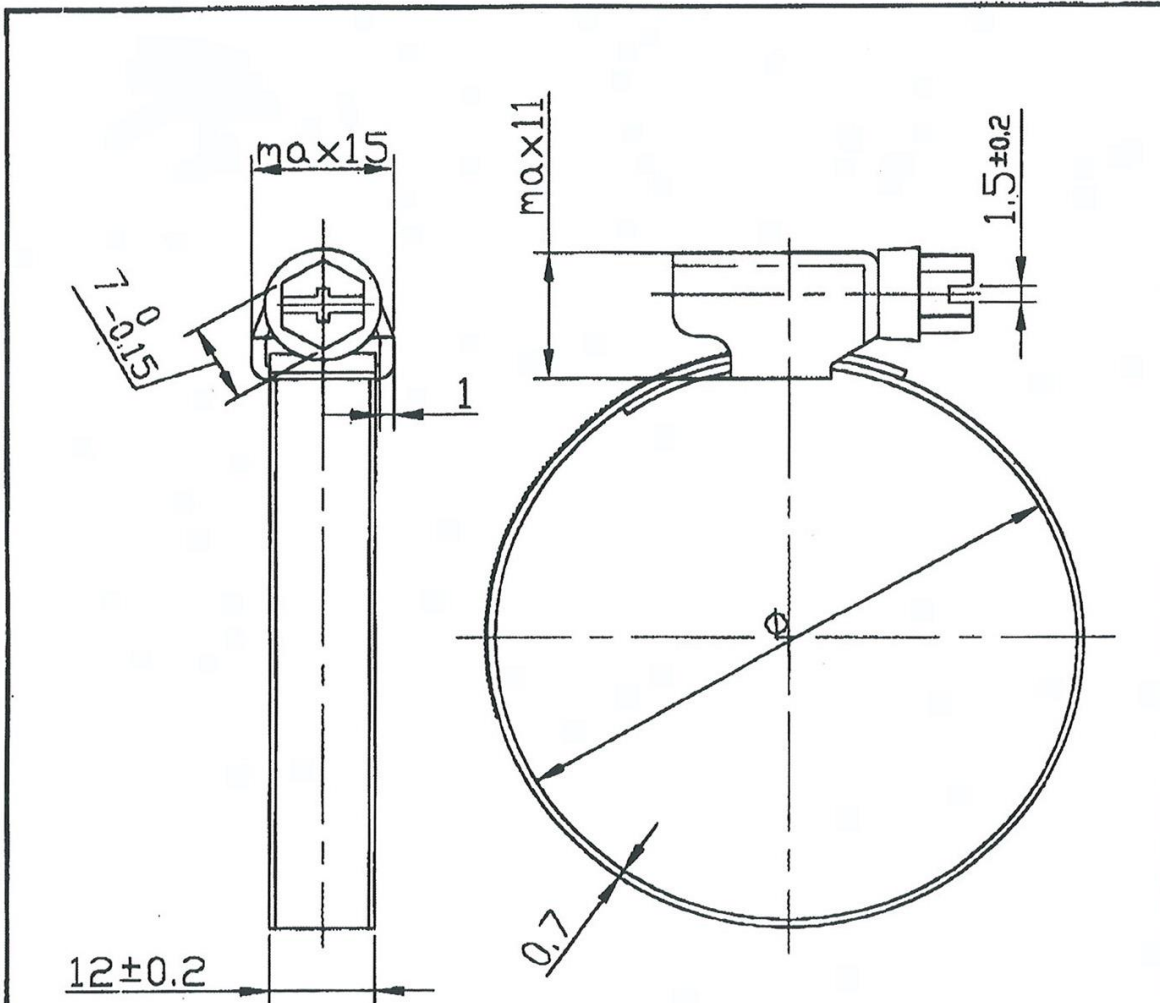

Chromstahl (W2), Serie »blow line«

in Schneckengewindeausführung und mit verchromten (Chrom III) Sechskantschrauben aus Stahl, SW 7.

158 E-12

158 R-12

Schneckengewinde-Schlauchklemmen, Bandbreite 12 mm		
Artikel Nr.	Ident Nr.	Spannbereich mm
158 C-12	115441	12,0-20,0
158 D-12	115445	16,0-25,0
158 E-12	115449	20,0-32,0
158 G-12	115453	25,0-40,0
158 J-12	115457	32,0-50,0
158 K-12	115461	40,0-60,0
158 L-12	115465	50,0-70,0
158 M-12	115469	60,0-80,0
158 N-12	115473	70,0-90,0
158 P-12	115477	80,0-100,0
158 R-12	115481	90,0-110,0

规格型号 \varnothing	规格型号 \varnothing
$\varnothing 12-20$	$\varnothing 50-70$
$\varnothing 16-25$	$\varnothing 60-80$
$\varnothing 20-32$	$\varnothing 70-90$
$\varnothing 25-40$	$\varnothing 80-100$
$\varnothing 32-50$	$\varnothing 90-110$
$\varnothing 40-60$	

技术要求:

1. 钢带箍壳表面光亮、无油污;
2. 保证喉箍最小调节范围和最大调节范围;
3. 喉箍自由扭力 $\leq 1.0N.m$, 负载扭力 $\geq 6.0N.m$.

				(German type) 德式喉箍 产品图				
				hose clamp width: 12mm		图样标记	重量	比例
设计	制图	审核	工艺	签字	日期	共 张	第 张	
				材料: W2 (material)		2008-09-16		

W2: galvanized steel screw plated with chrome III, SS304 band & housing